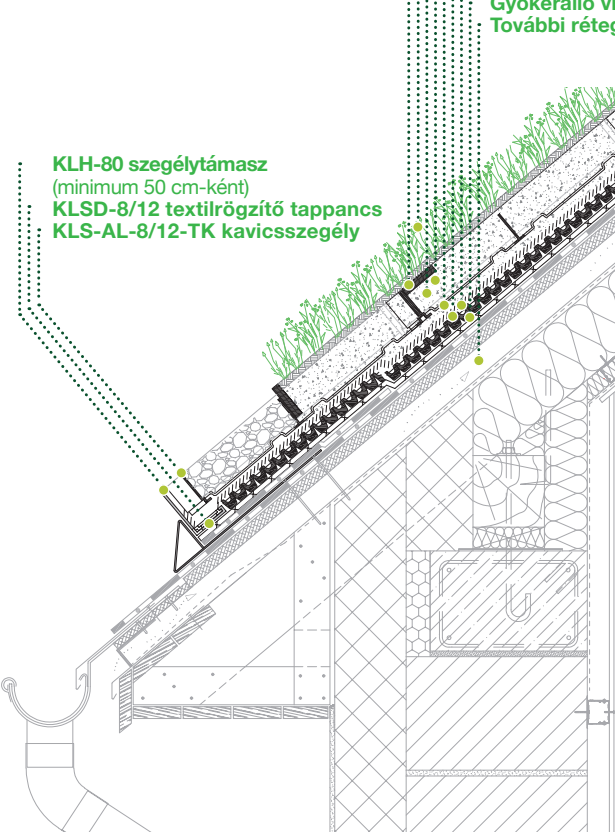

Green Up the Roof!

Green Up the Roof!

DIADEM®150

EXTENZÍV ZÖLDTETŐ
FERDETETŐ ERESZ
HAJLÁSSZÖG > 25°

DIADEM® termék:
DiaDomino, KLS, KLSL, KLH

KLH-80 szegélytámasz
(minimum 50 cm-ként)
KLSL-8/12 textilrögzítő tappancs
KLS-AL-8/12-TK kavicszegély

DiaDrain 25H
Eszővíz-megtartó-
és lefolyásító lemez
(2020x1100x25 mm)

DiaDrain 40H
Víz-megtartó-
és felület-szivárgó lemez
(1940x940x60 mm)

DiaDomino
DiaDomino ferdetető rendszer

Geotextil
Elválasztó- és szűrő
geotextil VLF-110
2x100 m