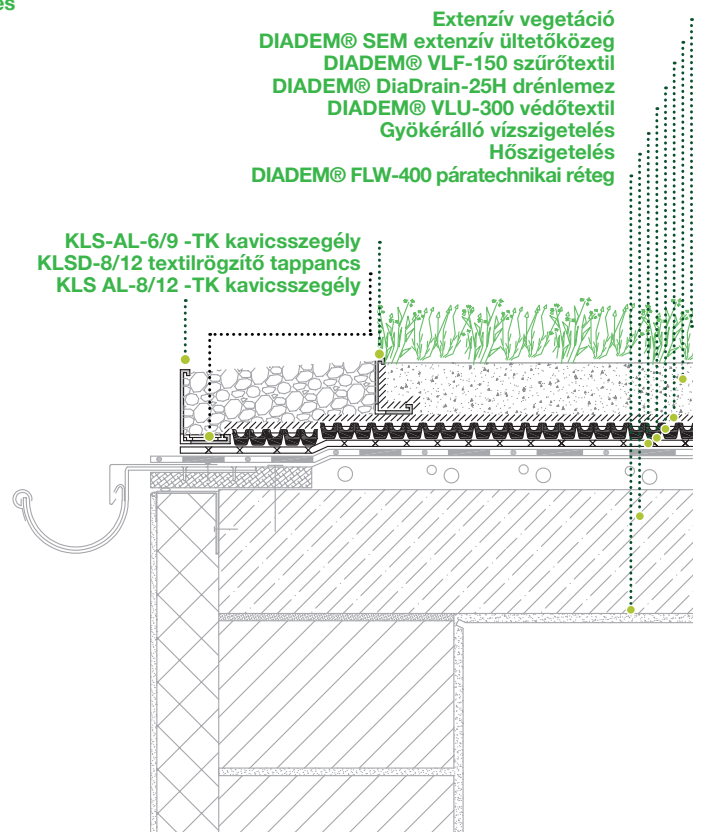

Green Up the Roof!

Green Up the Roof!

DIADEM®150

EXTENZÍV ZÖLDTETŐ
FERDETETŐ ERESZ
HAJLÁSSZÖG > 25°

DIADEM® termék:
DiaDomino, KLS, KLSL, KLH

KLH-80 szegélytámasz
(minimum 50 cm-ként)
KLSL-8/12 textilrögzítő tappancs
KLS-AL-8/12-TK kavicszegély

DiaDomino-DP ferdetető rendszer
DIADEM® MAT-25 varjúhájszőnyeg
DIADEM® SEM extenzív ültetőközeg
DiaDomino eróziógátló cellákban
DIADEM® VLF-150 szűrőtextil
DIADEM® DiaDrain-25H drénlemez
DIADEM® VLU-300 védőtextil
Gyökérálló vízszigetelés
További rétegrend

DIADEM®150

EGYENES RÉTEGRENDŰ,
EXTENZÍV ZÖLDTETŐ
ATTIKA NÉLKÜLI ERESZ

DIADEM® termék:
KLS, KLSL

KLS-AL-6/9 -TK kavicszegély
KLSL-8/12 textilrögzítő tappancs
KLS AL-8/12 -TK kavicszegély

Extenzív vegetáció
DIADEM® SEM extenzív ültetőközeg
DIADEM® VLF-150 szűrőtextil
DIADEM® DiaDrain-25H drénlemez
DIADEM® VLU-300 védőtextil
Gyökérálló vízszigetelés
Hőszigetelés
DIADEM® FLW-400 páratechnikai réteg

DiaDrain 25H
Eszővíz-megtartó-
és lefolyásító lemez
(2020x1100x25 mm)

DiaDrain 40H
Víz-megtartó-
és felület-szivárgó lemez
(1940x940x60 mm)

DiaDomino
DiaDomino ferdetető rendszer

Geotextil
Elválasztó- és szűrő
geotextil VLF-110
2x100 m