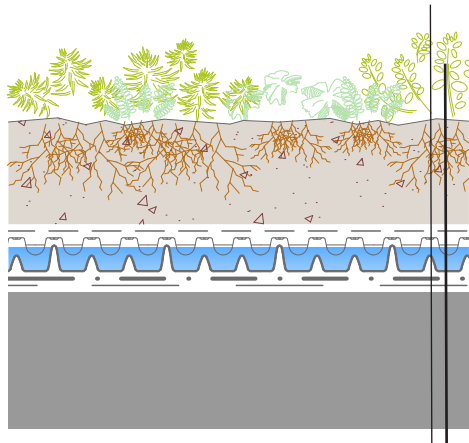

DIADEM® RÉTEGREND

- félintenzív vegetáció (pl gyepek, lágyszárú növ.)
- intenzív ültetőközeg (SIM) 12-35 cm
- VLF-200 elválasztó- és szűrő geotextil
- DiaDrain-40H drénlemez
- VLU-300 mechanikai védő geotextil
- gyökérálló vízszigetelés
- további rétegrend

100% újrahasznosítható

ALKALMAZÁSI TERÜLET

A termék beépítése ökológiai igények kielégítésére, korlátozott teherbírással rendelkező, nem járható épületszerkezetekre is ajánlott. Funkciója a műszaki előnyökön túl, elsősorban ökológiai védőréteg, kedvező esővízhasznosítási és klimatikus hatásokkal.

Mikor nyílnak, és milyen színűek a tetőre telepített növények virágai?

Ez a leglényegesebb esztétikai megjelenésre irányuló kérdés, hiszen a sok igyekezet elsődleges célja a kert szépsége. Ennek érdekében úgy is össze lehet válogatni a növényfajtaikat, hogy egész évben virágba borult legyen a tető, de ha szélsőséges ökológiai szempontokat is szükséges figyelembe venni, akkor is színeket pompázik majdnem az egész tetőfelület akár áprilistól augusztusig.

Mennyi idő alatt éri el a vegetáció a végleges formáját?

Ez nagyon függ a telepítési módtól és az élőhely körülményeitől. 2-3 év alatt általában a felület közel 90%-os növényfedettséget mutat. Előnevelt sedum telepítése esetén hónapokra csökkenthető a növényfedettséghez szükséges idő.