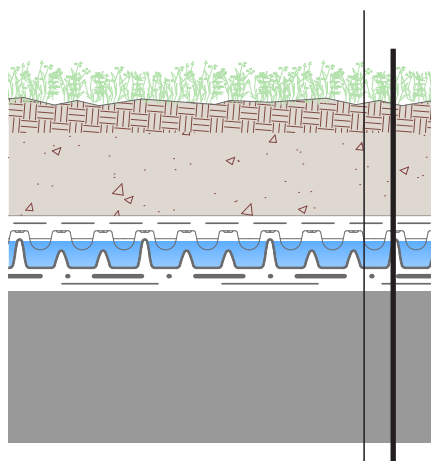

## VORTEILE

- Gut durchwurzelt
- Direkte Wirkung
- Weniger Pflegeaufwand
- Geringes Gewicht
- Kosteneffizient
- Mindestens 90 % Flächendeckung
- Schnell und einfach zu installieren
- Artenreich
- Mindestens 15 Pflanzenarten

### DIADEM® BUILD-UP

- Biodiversity Teppich
- extensives Pflanzsubstrat
- VLF-150 Trenn- und Filtervlies
- DiaDrain-25H Drainplatte
- VLU-300 mechanische Schutzvlies
- wurzelfeste Abdichtung
- weiterer Schichtaufbau

## ANWENDUNG

Die Biodiversitäts-Mix-Matte enthält die besten Sorten von Sedumarten, Kräutern, Gräsern und anderen mehrjährigen Pflanzen, die für unterschiedliche Witterungsbedingungen geeignet sind, um das bestmögliche Ergebnis zu erzielen.

## AUSSCHREIBUNG

Die Biodiversitäts-Mix-Matte besteht aus einer Mischung von mindestens 8 verschiedenen Sedumarten sowie 10 verschiedenen Kräutern, Gräsern und anderen ausdauernden Pflanzen. Sie wird auf einer biologisch abbaubaren Kokosfasermatte kultiviert, die mit einem speziellen, RAG-zertifizierten Gründach-Substrat bedeckt ist. Bei der Lieferung weist die Biodiversitäts-Mix-Matte eine vegetative Abdeckung von mindestens 90 % auf und sorgt so für eine sofortige Begrünung Ihres Daches oder Gartens. Die Produktion erfolgt gemäß den FLL-Richtlinien.