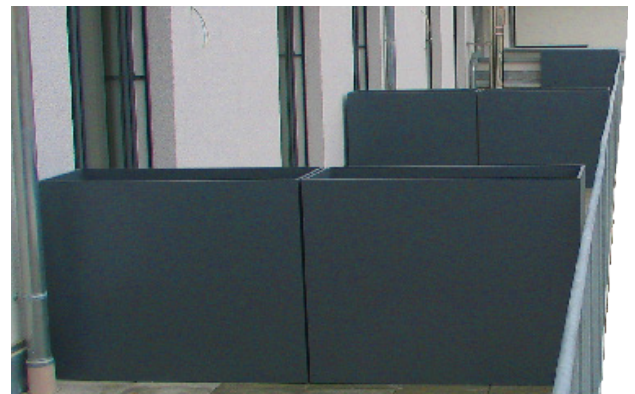

VEVŐI IGÉNYEK SZERINTI FORMA ÉS MÉRET!

TERMÉKISMERTETŐ

A.P.P. Kft.

Tel.: +36 96 512 910 • info@diadem.com • www.diaDEM.com/hu

APP Dachgarten GmbH

Tel.: +49 841 370 9496 • info@diadem.com • www.diaDEM.com/de

DIADEM CH AG.

Tel.: +41 79 516 20 62 • info@diadem.com • www.diaDEM.com