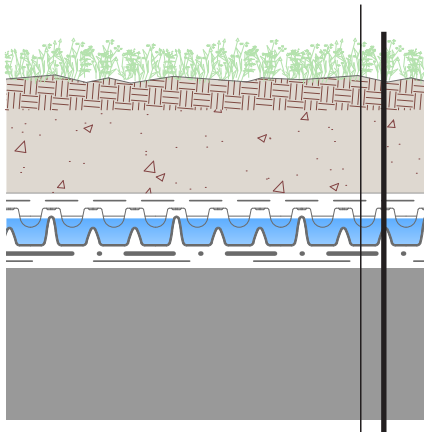

Sedummatte
500124

VORTEILE

- Effiziente Lösung
- Garantierte Sedummattevereinigung, die unter kontrollierten Bedingungen aufgezogen wird und ein unkrautfreies grünes Dach bietet
- Widerstandsfähige, strapazierfähige Vegetation
- Vorgewachsene Vegetation ermöglicht eine sofortige, schnelle Bepflanzung
- Vollständige Begrünung und geringes Erosionsrisiko durch ein gut entwickeltes Wurzelsystem
- Auch auf Schrägdächern verwendbar

DIADEM® SCHICHTAUFBAU

- DiaMat^{PRO} Sedummatte
- extensives Pflanzsubstrat
- VLF-150 Trenn-und Filtervlies
- DiaDrain-25H Drainplatte
- VLU-300 mechanische Schutzvlies
- wurzelfeste Abdichtung
- weiterer Schichtaufbau

AUSSCHREIBUNG

Unsere Sedummatte wurde für extreme Bedingungen von Flach-, oder Schrägdächern entwickelt und besteht aus mind. 6-7 verschiedenen, abgehärteten Sedum Arten. Deckungsgrad: mind. 80%; Dicke: ca. 2-4 cm; Abmessung: ca. 1 m² / Platte; Lieferung: in Brettern auf Paletten; trockenes Gewicht: ca. 12-15 kg/m²; gesättigtes Gewicht: ca. 15-20 kg/m². Entspricht den FLL Richtlinien. Sofort nach der Auslieferung einbauen!* Nach der Verlegung regelmäßig bewässern (mind. 20-30 l/m²), bis die feste Einwurzelung und die verlangte Deckungsgrad erreicht werden.

*Für lang anhaltende Ergebnisse wird eine Substratschicht von 6 cm empfohlen.

**Veränderungen der klimatischen Bedingungen können dazu führen, dass 1 oder 2 der gepflanzten Arten dominieren, während einige Arten verschwinden.