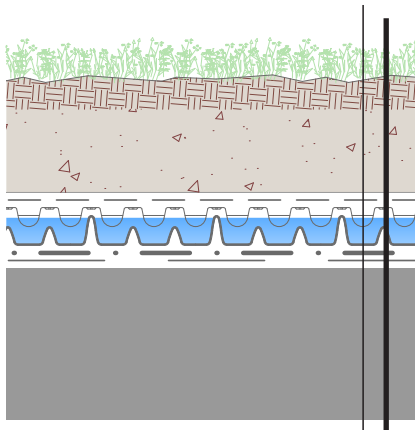

ELŐNYÖK

- Gazdaságos megoldás
- Garantáltan ellenőrzött körülmények között nevelkedett varjúháj társulás, mely gyommentes zöldtetőt biztosít
- Ellenálló, strapabíró növényzet
- Az előnevelt növényzet azonnali, gyors telepítést tesz lehetővé
- Teljes növényborítást biztosít és a jól fejlett gyökérzetnek köszönhetően csökkenti az erózióvesztést
- Ferdetetőkön is használható

KÍRÁSI SZÖVEG

A zöldtetőkre jellemző extrém termőhelyi viszonyokhoz kondicionált, 6-7 különböző Sedum fajtából álló varjúhájszőnyeg, zöldtetők azonnali, teljes növénytelepítéséhez. Növényborítottság min. 80%; vastagság: kb. 2-4 cm; méret: kb. 1 m² / tábla. Szállítás: raktalon; száraz súly: kb. 12-15 kg/m²; telített súly: kb. 15-20 kg/m². Megfelel az FLL irányelveknek. A kiszállítást követően azonnal belül beépítendő!* Telepítés után a stabil gyökérzet és a kívánt növényborítottság eléréséig rendszeres öntözést igényel, alkalmanként 20-30 l/m² vízzel.

Gyártmány: DIADEM® DiaMat^{PRO}
Gyártói tanúsítvány: A.P.P. Kft.
Weboldal: www.diadem.com/hu

MŰSZAKI ADATOK

Sedum fajok, fajták száma (db):	6-7**
Méret (m ² / tábla):	kb. 1
Vastagság (cm):	2-4
Tömeg (kg/m ²):	kb. 15-20 (szárazon: kb.12-15)
Növény lefedettség (%):	min. 80

*A hosszantartó eredmény elérése érdekében 6 cm szubsztrát alkalmazása javasolt.

**Az éghajlati viszonyok változásának következtében előfordulhat, hogy a telepített fajok közül 1-2 dominánssá válik, míg bizonyos fajok eltűnhetnek.