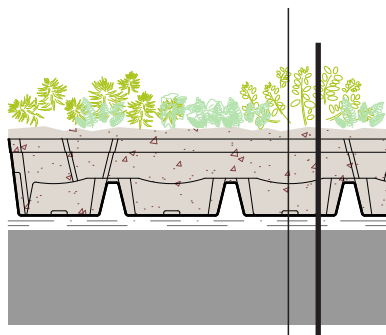

## ELŐNYÖK

- Gazdaságos megoldás
- Garantáltan ellenőrzött körülmények között nevelkedett varjúháj társulás, mely egységes, szép zöldtetőt biztosít
- Ellenálló, strapabíró növényzet
- A tálcsás kialakítás gyors telepítést biztosít
- A tálcsás kialakításból adódóan ferde tetőkön nem kell külön eróziógátlásról gondoskodni
- Évszaktól függetlenül telepíthető
- Cégünk szakmai támogatásával, lehetővé teszi az önerős kivitelezést
- Súlyából adódóan szakszerűen megépített fa és acél könnyűszerkezetes épületeken is alkalmazható
- Esetleges tetőkarbantartás, vízszigetelés javítás során, minimális költséggel a növényzet és a tálcsák károsodása nélkül lokálisan bontható, visszaépíthető
- Hosszabb szállítás során, minimális a növények károsodásának esélye opcionálisan igényelhető távtartók alkalmazásával

### DIADEM® RÉTEGREND

- DiaTray sedum tálca (sedum + SEM ültetőközeg)
- VLU-300 mechanikai védő geotextil
- gyökérálló vízszigetelés
- további rétegrend

## KÍRÁSI SZÖVEG

A tálcsás Sedum 6-7 különböző sedum fajtából álló varjúhájsszőnyeg tartalmaz. Méretek: 47,5 x 47,5 cm, magasság: 8-10 cm.

Gyártmány: DIADEM® DiaTray  
Gyártói tanúsítvány: A.P.P. Kft.  
Weboldal: [www.diadem.com/hu](http://www.diadem.com/hu)

## MŰSZAKI ADATOK

Sedum fajok, fajták száma:	6-7*
Méret (cm):	47,5 x 47,5
Magasság (cm):	8-10
Tömeg (kg/m <sup>2</sup> ):	kb. 20 - 22,5 (szárazon: kb. 13,8)
Növény lefedettség (%):	min. 80
Szállítás:	raklapon
Tárolás:	raklapról leszedve, beépítés nélkül is sokáig tárolható