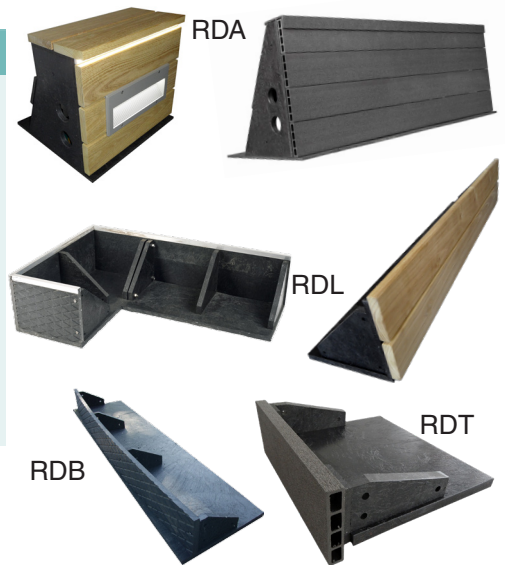

RDA / RDB / RDL / RDT

Randelemente mit Vorderplatte und Sitzfläche aus WPC, Polypropylen, Rezyklat oder mit Akazienholz furnier

VORTEILE

- Jede Art von Linienführung ausführbar
- Geringes Konstruktionsgewicht, schnelle Montage
- Keine Betonierung vor Ort notwendig
- Bogenförmige Linien sind ausführbar
- Ästhetische, zum Gebäudestil passende Ausführung
- Auf Anfrage mit Montageröhren für die Leitungen von technischen Anlagen lieferbar. Bei dem RDA gehören dieses Rohre zur Standardausführung
- Montage mit Beleuchtung oder sonstigem Zubehör möglich
- Ausführung mit unterschiedlichen Verkleidungsmaterialien möglich
- Wasserspeicher, wie z. B. Blumenbehälter, Wasserbecken, können auch angefertigt werden
- RDB- und RDL-Elemente sind unter Berücksichtigung der Verkleidungen miteinander kombinierbar

AUSSCHREIBUNG

RDA

Randelement mit „A“-förmigem Querschnitt aus Kunststoff, mit Stirnplatte und oberer Kante, mit integriertem Kabelkanal zur verdeckten Führung von Leitungen und Rohren. Die Kabelkanalausführung erfolgt auf Wunsch. Enthält die für die Befestigung erforderlichen Elemente. Auf Kundenwunsch sind Leuchten und Steckdosen integrierbar. Material: Rahmen des Produkts: Rezyklat; wählbare Verkleidung: Akazienholz, Rezyklat, lackierbares PP, WPC. Maximale Abmessungen: 115 x 46 x 70 cm (L x B x H); Farbe: grau.

RDL

Leichtes Randelement mit „L“-förmigem Querschnitt aus Kunststoff mit Verstärkungsrippen. Die rostfreien Verbindungsmittel für die Verbindung der Randelemente sind Teil des Lieferumfangs. Vorderplatte: Polypropylen oder recyceltes Polyethylen; Bodenplatte: recyceltes Polyethylen. Abmessung: 115 x 19 x 12 cm (L x B x H); Farbe: grau; Oberflächenbehandlung (optional): Farbbeschichtung nach RAL.