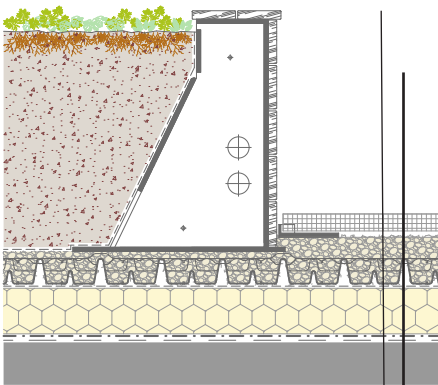

RDA / RDB / RDL / RDT

Randelemente mit Vorderplatte und Sitzfläche aus WPC, Polypropylen, Rezyklat oder mit Akazienholz furnier

VORTEILE

- Jede Art von Linienführung ausführbar
- Geringes Konstruktionsgewicht, schnelle Montage
- Keine Betonierung vor Ort notwendig
- Bogenförmige Linien sind ausführbar
- Ästhetische, zum Gebäudestil passende Ausführung
- Auf Anfrage mit Montageröhren für die Leitungen von technischen Anlagen lieferbar. Bei dem RDA gehören dieses Rohre zur Standardausführung
- Montage mit Beleuchtung oder sonstigem Zubehör möglich
- Ausführung mit unterschiedlichen Verkleidungsmaterialien möglich
- Wasserspeicher, wie z. B. Blumenbehälter, Wasserbecken, können auch angefertigt werden
- RDB- und RDL-Elemente sind unter Berücksichtigung der Verkleidungen miteinander kombinierbar

DIADEM® SCHICHTAUFBAU

- RDA leichtes Randelement
- frostsichere Pflasterung
- FK-5-UFO Fugenkreuz
- Splittbett, min. 3,0 cm
- DiaDrain-60H-UP perforierte Drainplatte
- VLF-110 Trenn- und Filtervlies
- geschlossenzellige Wärmedämmung
- VLU-500 mechanische Schutzvlies
- wurzelfeste Abdichtung
- weiterer Schichtaufbau

ANWENDUNG

Die RD-Typ-Produkte sind als Stützelemente zur Abgrenzung von Aufbauten mit unterschiedlichen Schichtstärken bei extensiven und intensiven Gründächern sowie sonstigen Gärten geeignet und können in montierter Bauweise ausgeführt werden. Sie sind auch als verbleibende Schalung einsetzbar.

AUSSCHREIBUNG

RDA

Randelement mit „A“-förmigem Querschnitt aus Kunststoff, mit Stirnplatte und oberer Kante, mit integriertem Kabelkanal zur verdeckten Führung von Leitungen und Rohren. Die Kabelkanalausführung erfolgt auf Wunsch. Enthält die für die Befestigung erforderlichen Elemente. Auf Kundenwunsch sind Leuchten und Steckdosen integrierbar. Material: Rahmen des Produkts: Rezyklat; wählbare Verkleidung: Akazienholz, Rezyklat, lackierbares PP, WPC. Maximale Abmessungen: 115 x 46 x 70 cm (L x B x H); Farbe: grau.